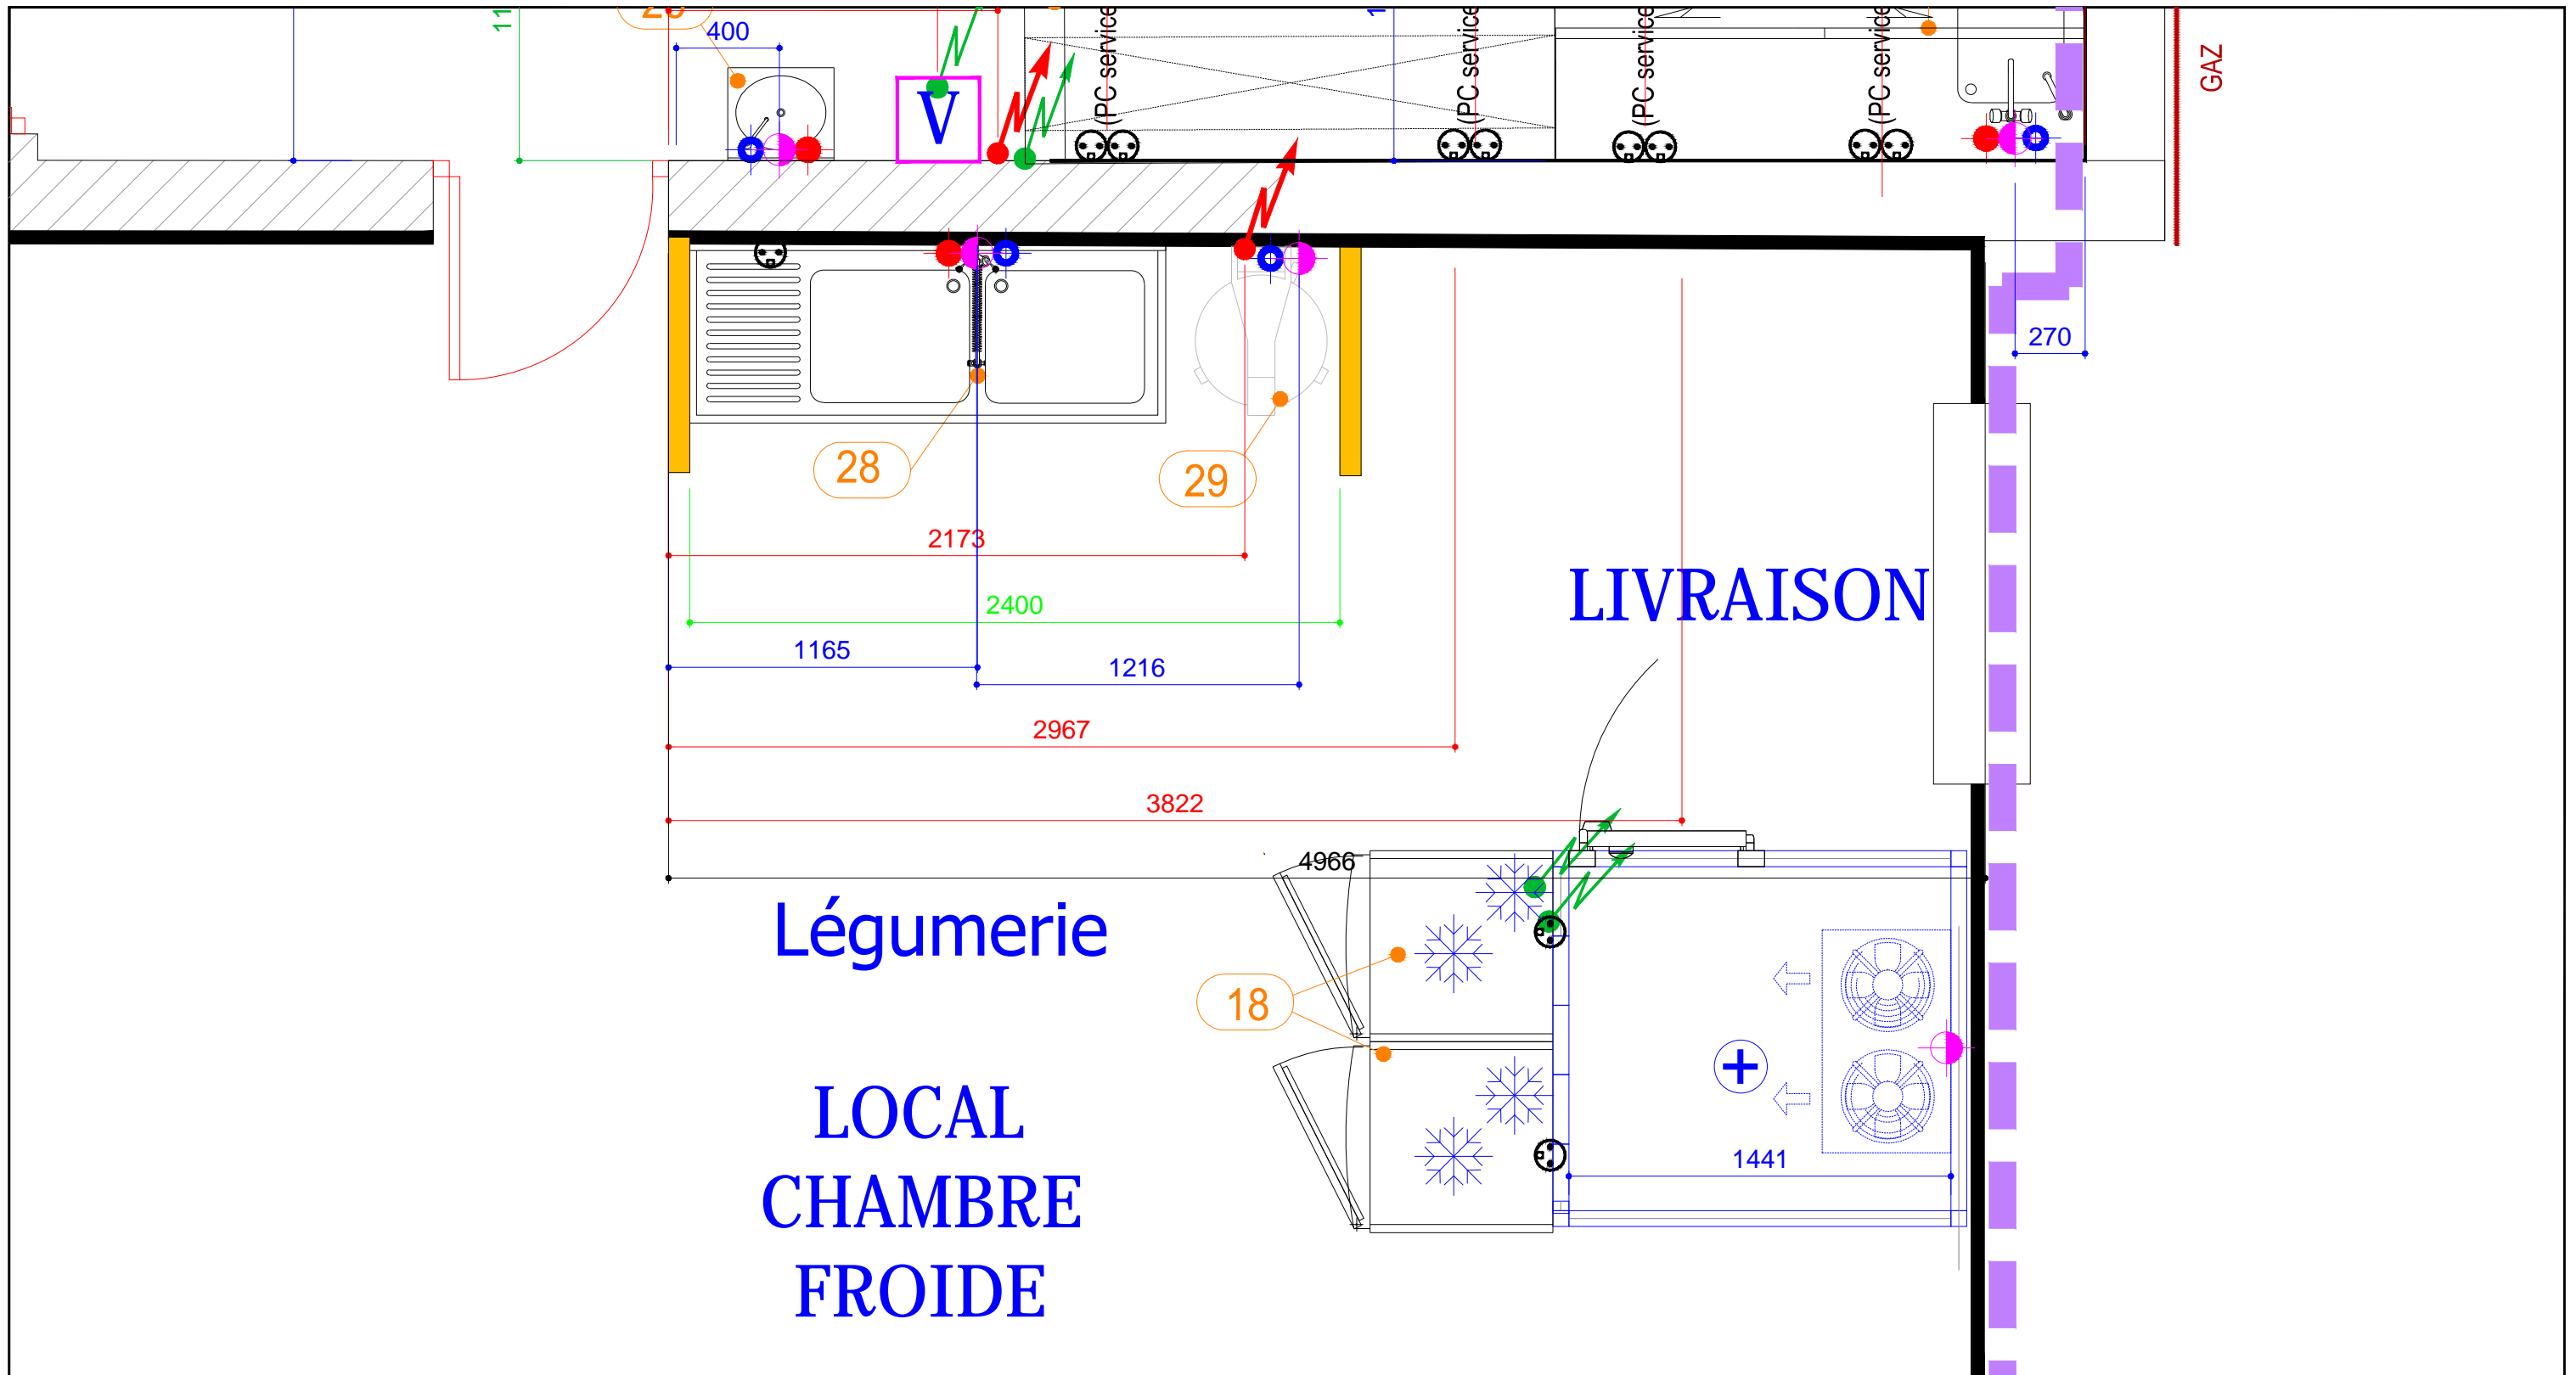

# IMPLANTATION CUISINE

34 Rue de Sarlieve  
 Centre d'Affaires du Zénith  
 63800 Couron d'Auvergne  
 TEL 06 72 87 91 26 / 04 73 88 42 45

IMPLANTATION CUISINE		AFFAIRE n°: CABAN	
		Date création:	24-02-17
Ech.: 1/25	Vue en plan	PLAN n°:	2
		INDICE	B
Vérifié par:	Mr .PYSIMMAT	Dessiné par:	AG-REST
Fichier (.dwg):		FICHERDWG	